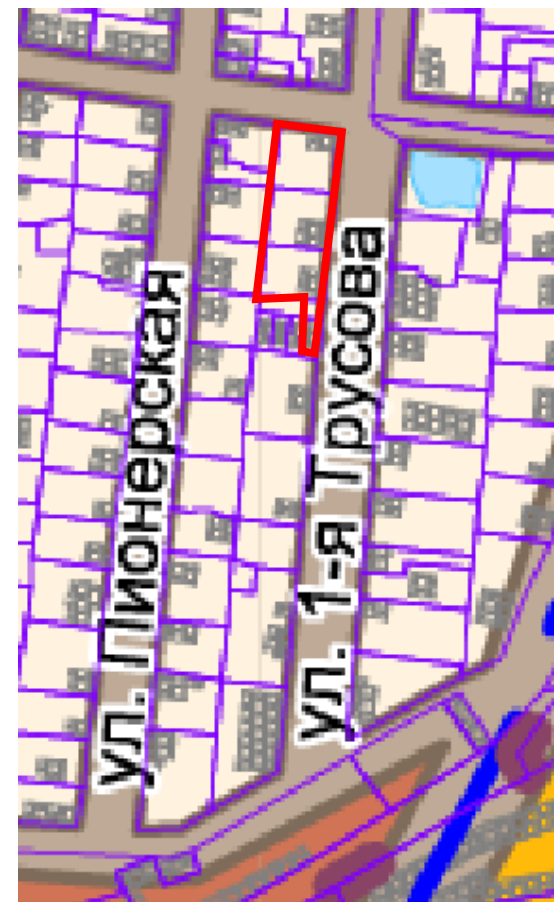

**ФРАГМЕНТ КАРТЫ ГРАДОСТРОИТЕЛЬНОГО ЗОНИРОВАНИЯ
ГОРОДА ТВЕРИ**

Границы территориальных зон

Правил землепользования и застройки города Твери, утверждённых
решением Тверской городской Думы от 02.07.2003 № 71

Ж-1. Зона индивидуальной жилой застройки

Фрагмент основного чертежа генерального плана города Твери,

утверждённого решением Тверской городской Думы
от 25.12.2012 № 193(394) в редакции от 03.07.2019 № 108

Зона индивидуальной жилой застройки