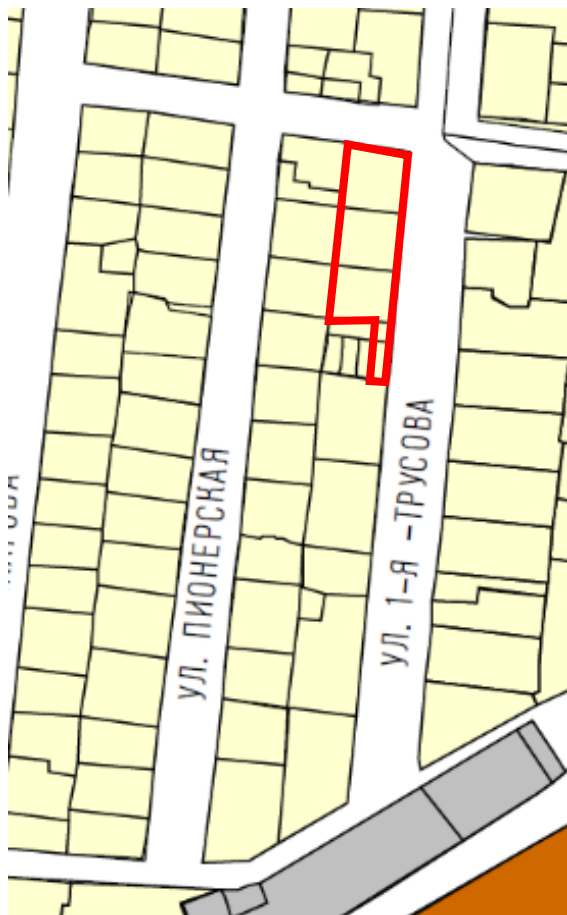

**ФРАГМЕНТ КАРТЫ ГРАДОСТРОИТЕЛЬНОГО ЗОНИРОВАНИЯ
ГОРОДА ТВЕРИ**

Границы территориальных зон

Правил землепользования и застройки города Твери, утверждённых
решением Тверской городской Думы от 02.07.2003 № 71

Ж-1. Зона индивидуальной жилой застройки

Фрагмент основного чертежа генерального плана города Твери,

утверждённого решением Тверской городской Думы
от 25.12.2012 № 193(394) в редакции от 03.07.2019 № 108